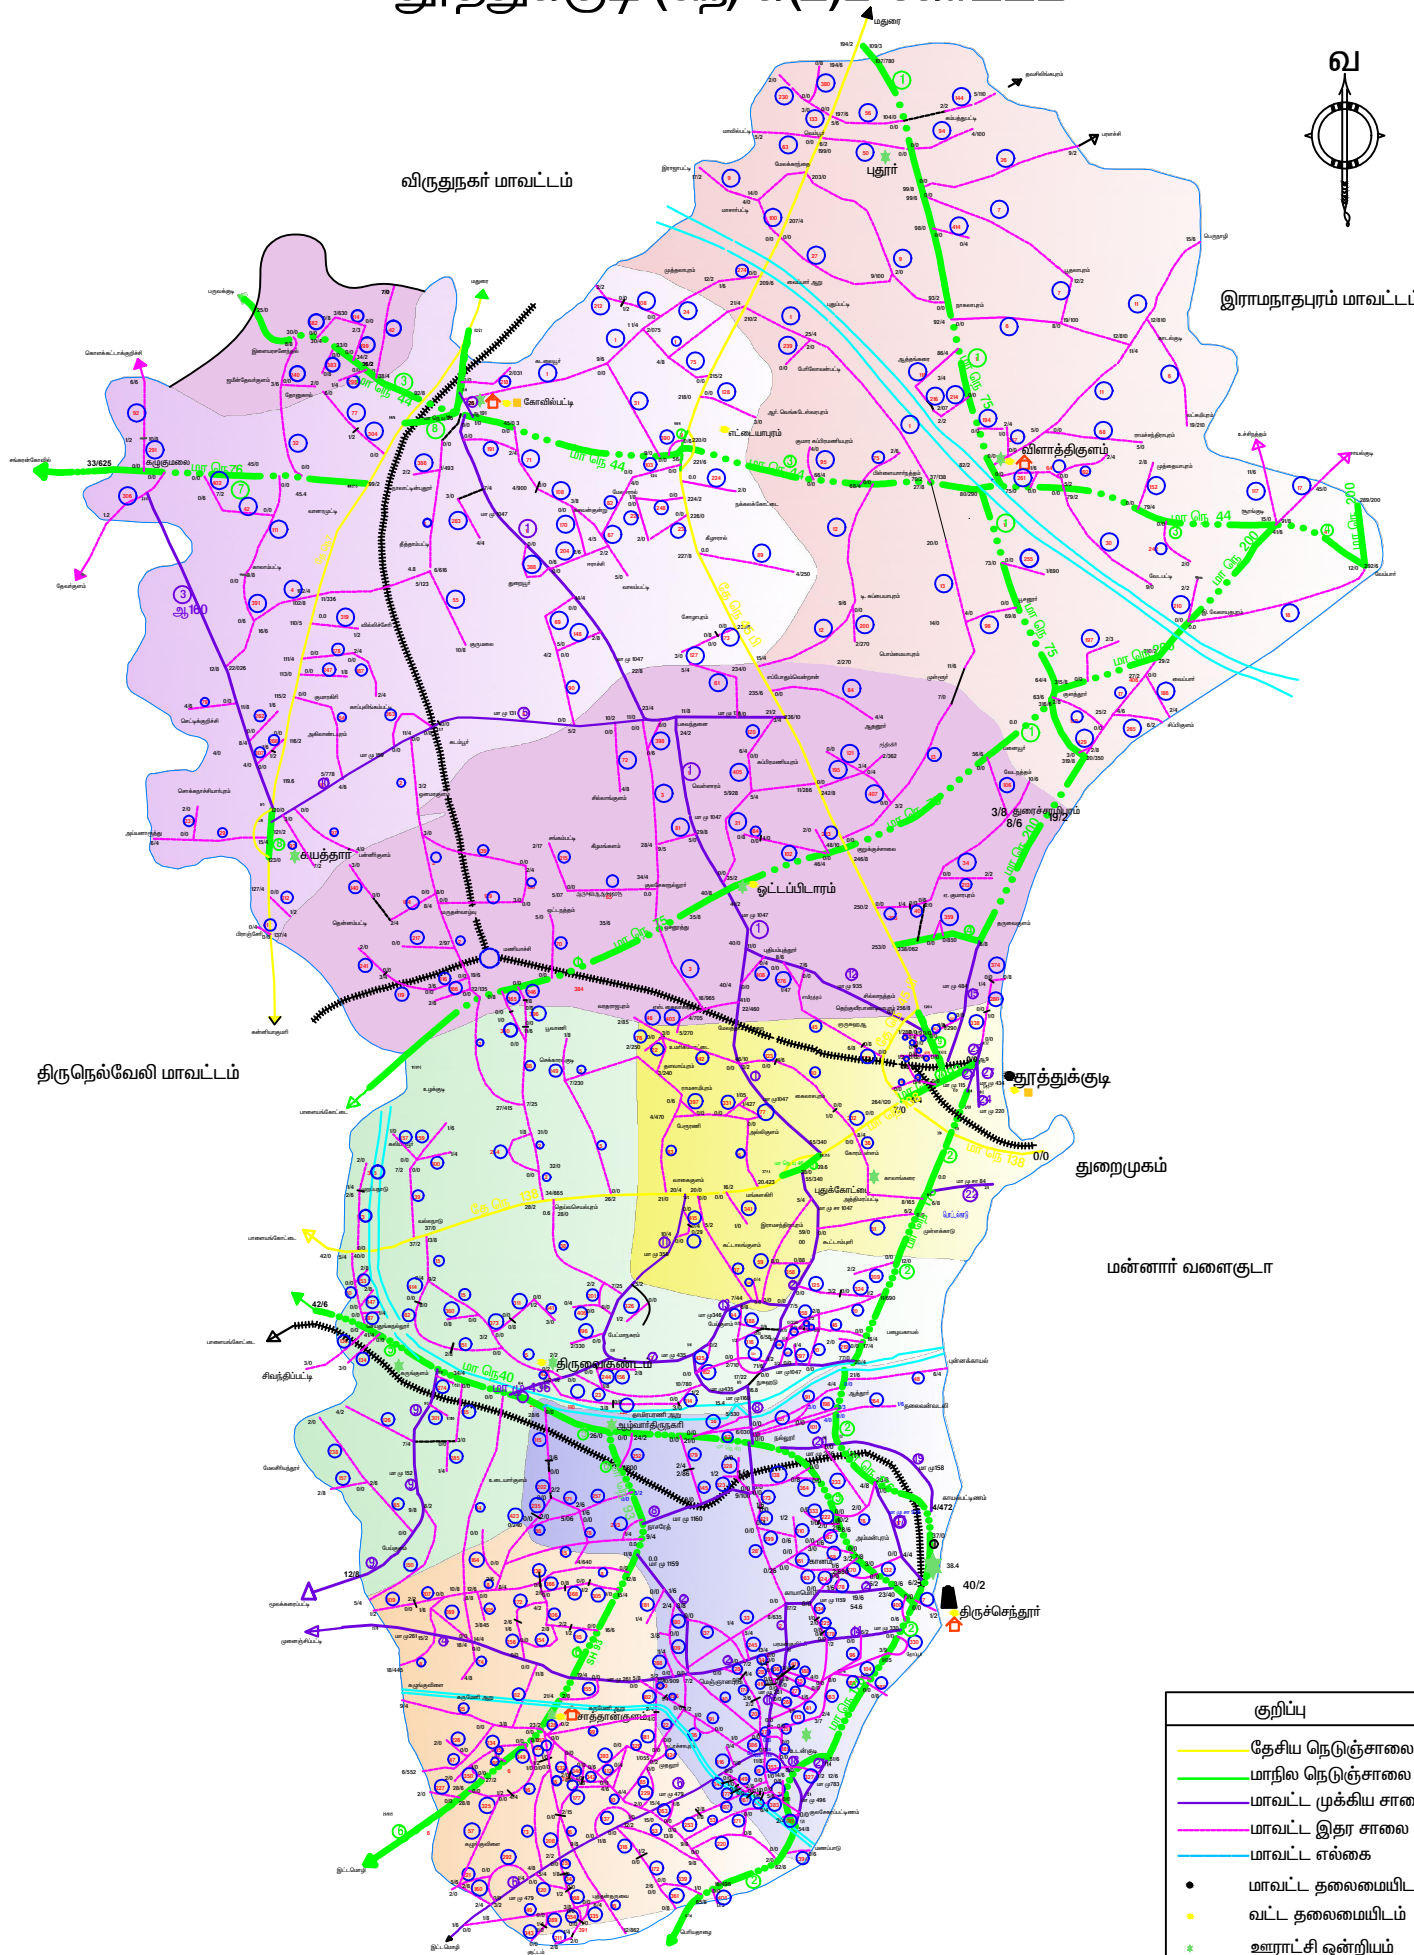

தூத்துக்குடி (நெ) க(ம)ப கோட்டம்

விருதுநகர் மாவட்டம்

இராமநாதபுரம் மாவட்டம்

திருநெல்வேலி மாவட்டம்

துறைமுகம்

மன்னார் வளைகுடா

குறிப்பு

- தேசிய நெடுஞ்சாலை
- மாநில நெடுஞ்சாலை
- மாவட்ட முக்கிய சாலை
- மாவட்ட இதர சாலை
- மாவட்ட எல்லை
- மாவட்ட தலைமையிடம்
- வட்ட தலைமையிடம்
- ஊராட்சி ஒன்றியம்
- பயணியர் விடுதி
- நகராட்சி